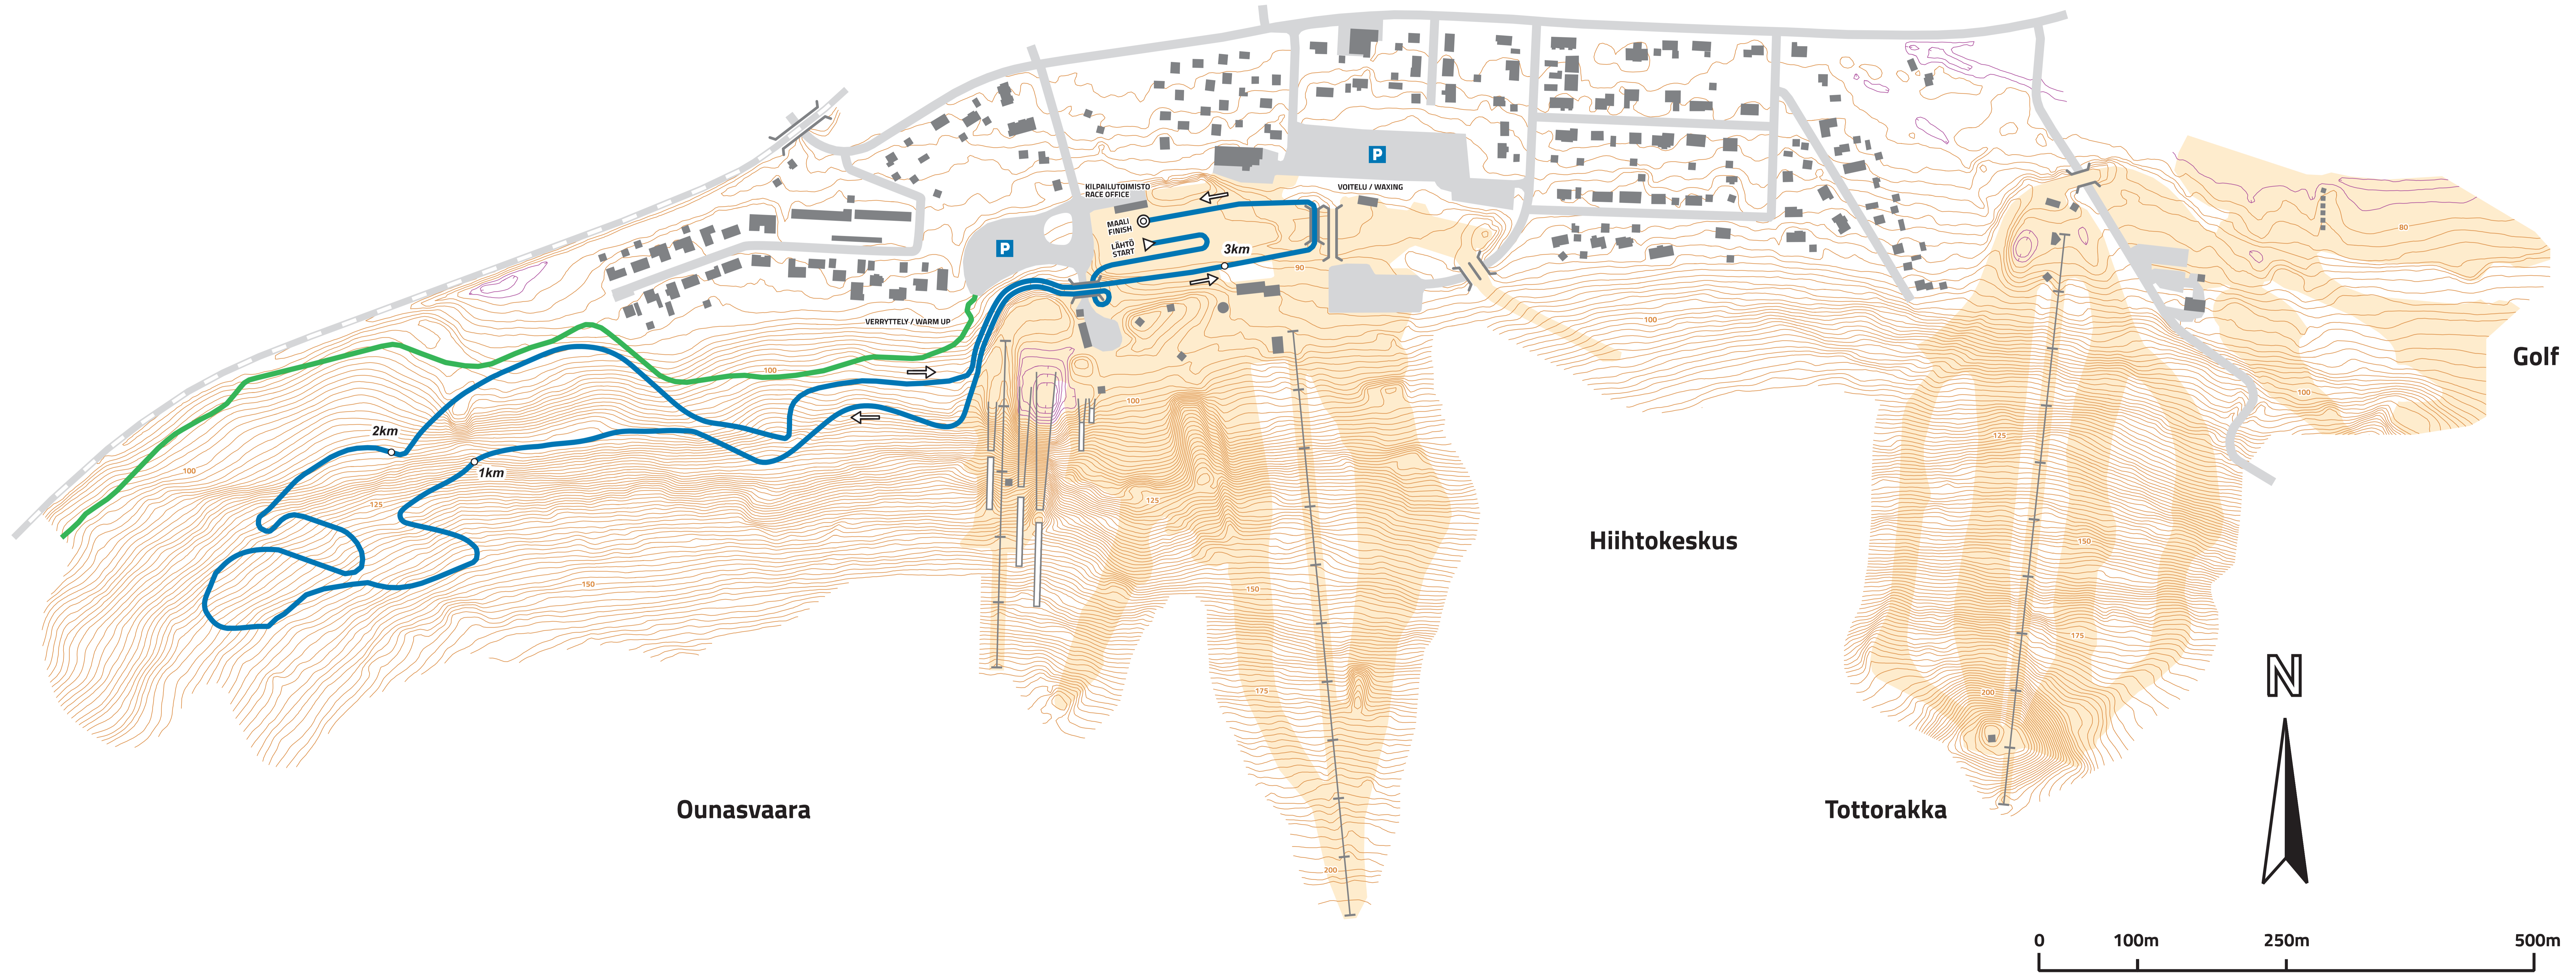

Kilpalatu / Cross-country course **SININEN / BLUE 3,3km**

Ounasvaara - Rovaniemi

Pohjakartta-aineisto: Maanmittauslaitos
Kartan toteutus: Tmi M. Kivelä 2020