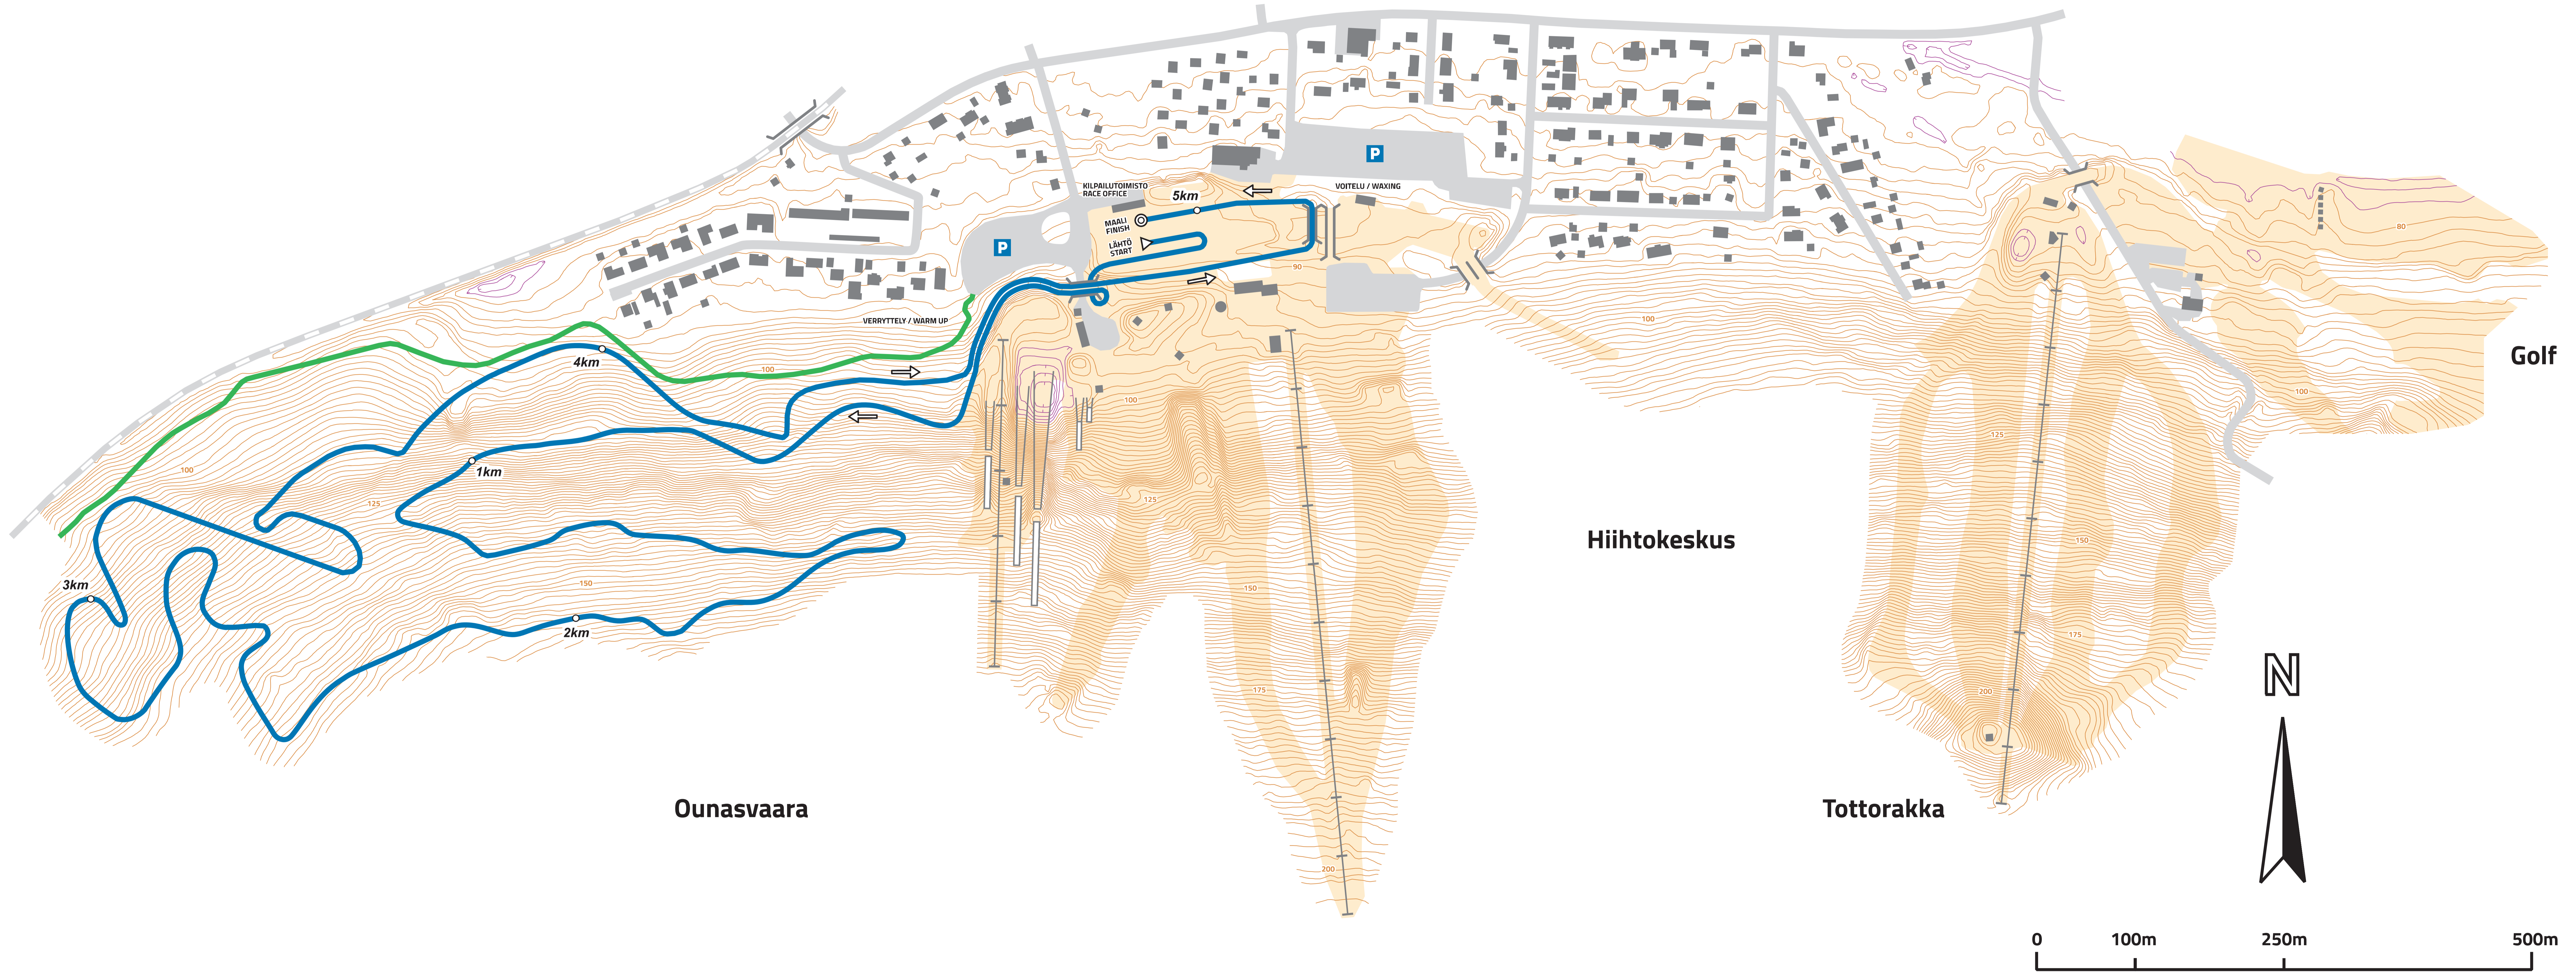

Kilpalatu / Cross-country course **SININEN / BLUE 5km**

Ounasvaara - Rovaniemi

Pohjakartta-aineisto: Maanmittauslaitos
Kartan toteutus: Tmi M. Kivelä 2020