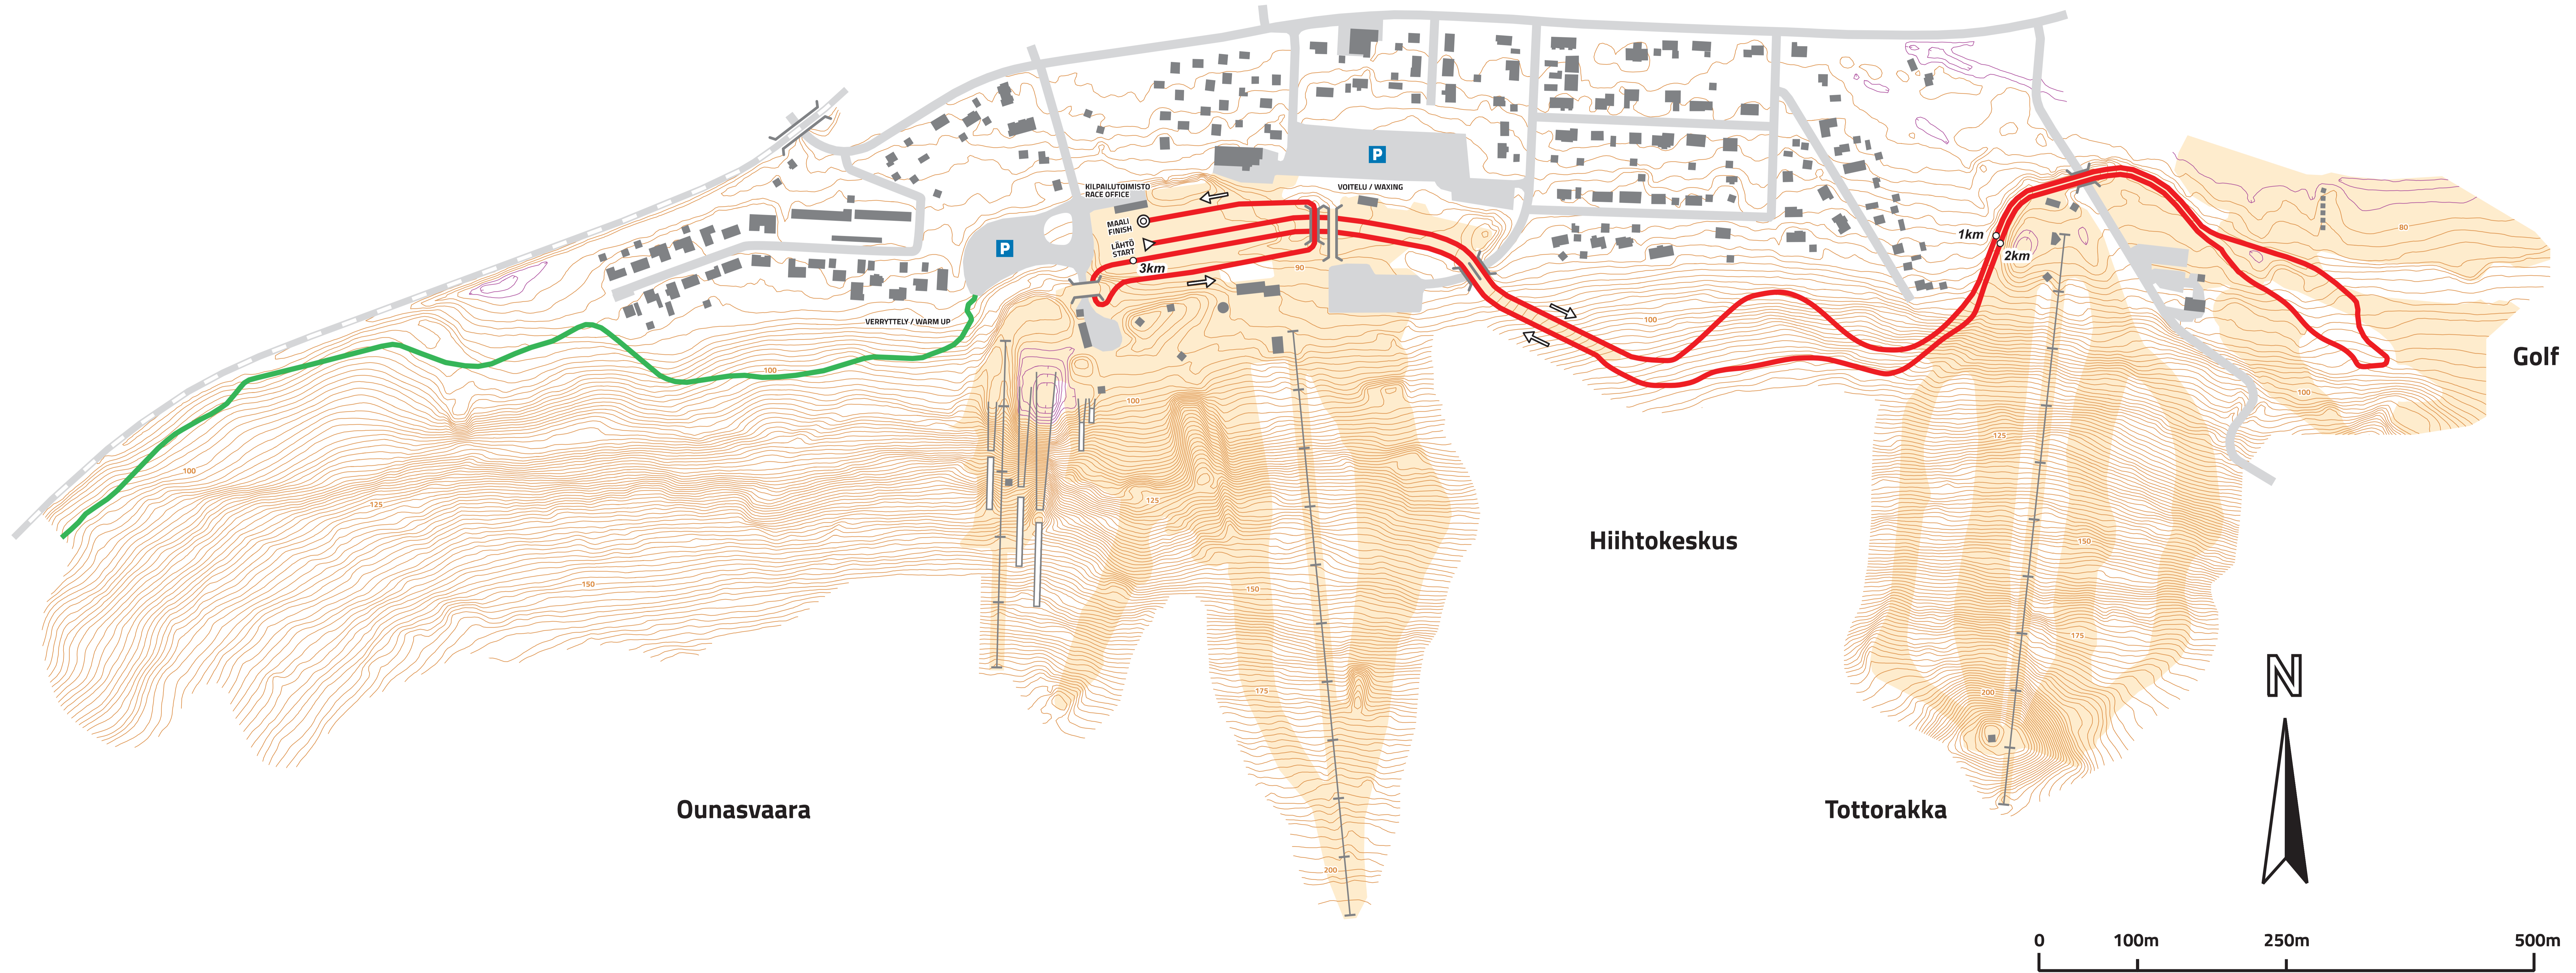

Kilpalatu / Cross-country course **PUNAINEN / RED 3,3km**

# Ounasvaara - Rovaniemi

Pohjakartta-aineisto: Maanmittauslaitos  
Kartan toteutus: Tmi M. Kivelä 2020