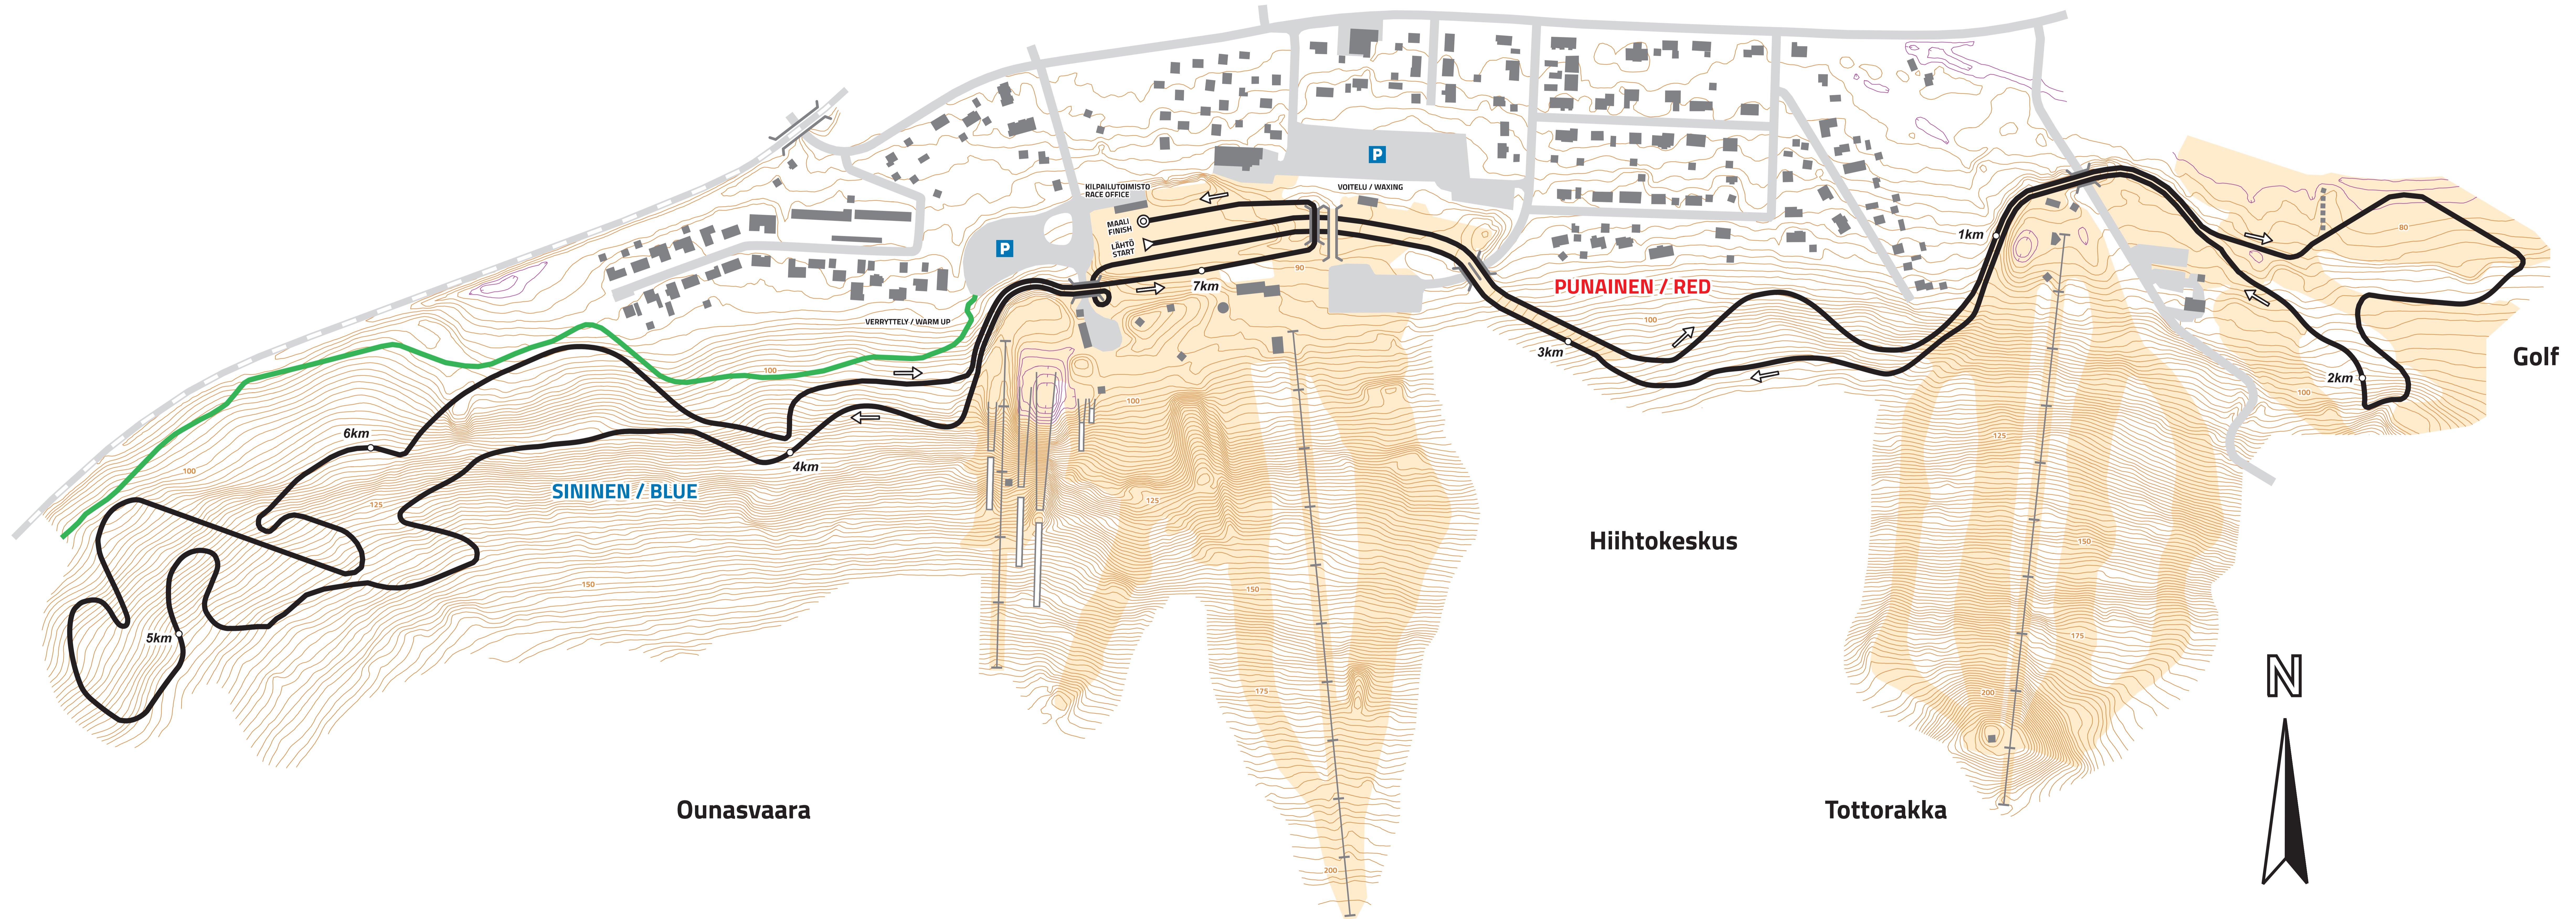

Kilpalatu / Cross-country course 7,5km (**PUNAINEN / RED 3,75km** + **SININEN / BLUE 3,75km**)

Ounasvaara - Rovaniemi

Pohjakartta-aineisto: Maanmittauslaitos
Kartan toteutus: Tmi M. Kivelä 2020