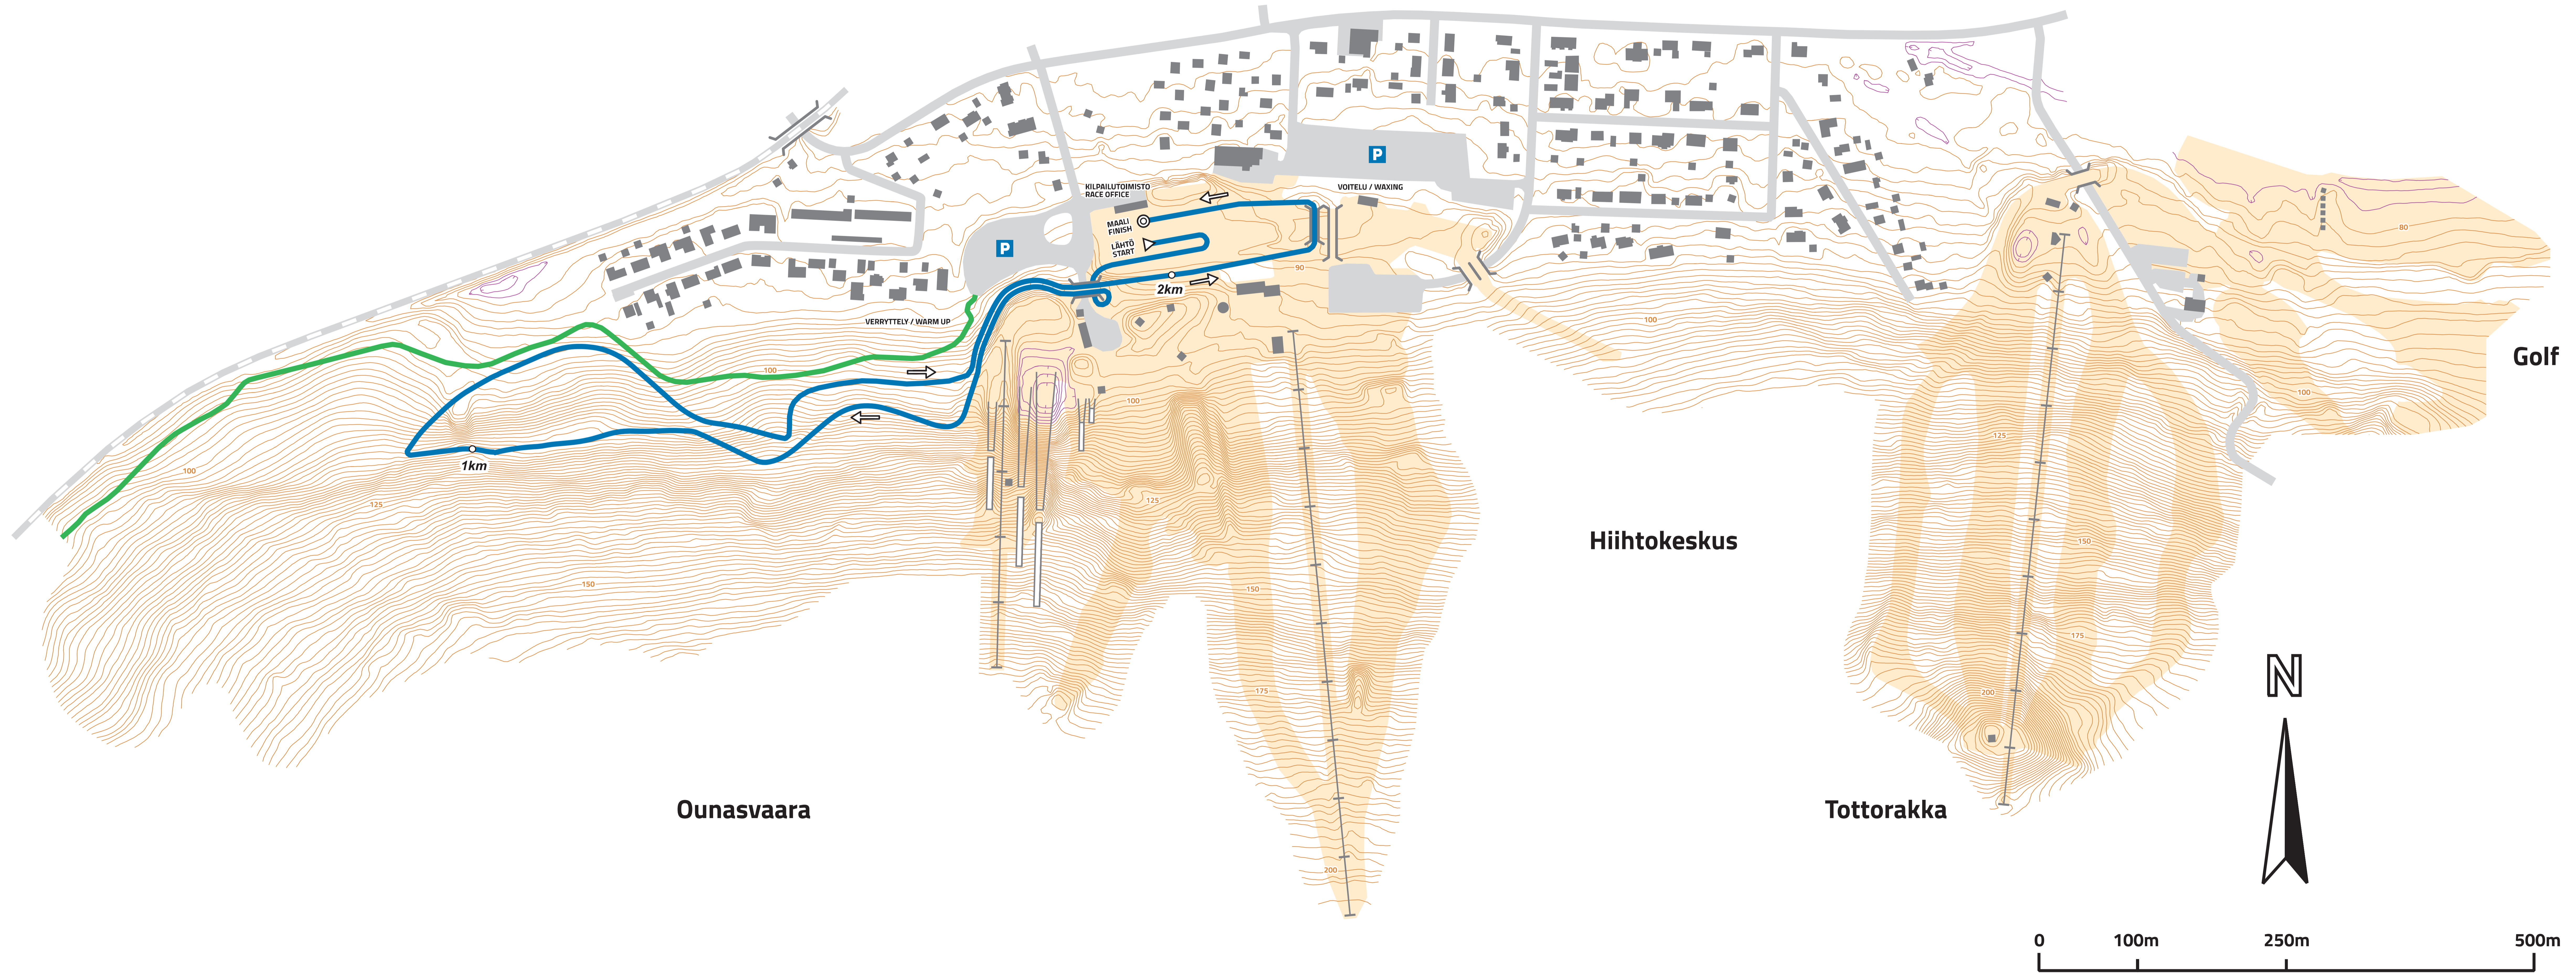

Kilpalatu / Cross-country course **SININEN / BLUE 2,5km**

# Ounasvaara - Rovaniemi

Pohjakartta-aineisto: Maanmittauslaitos  
Kartan toteutus: Tmi M. Kivelä 2020