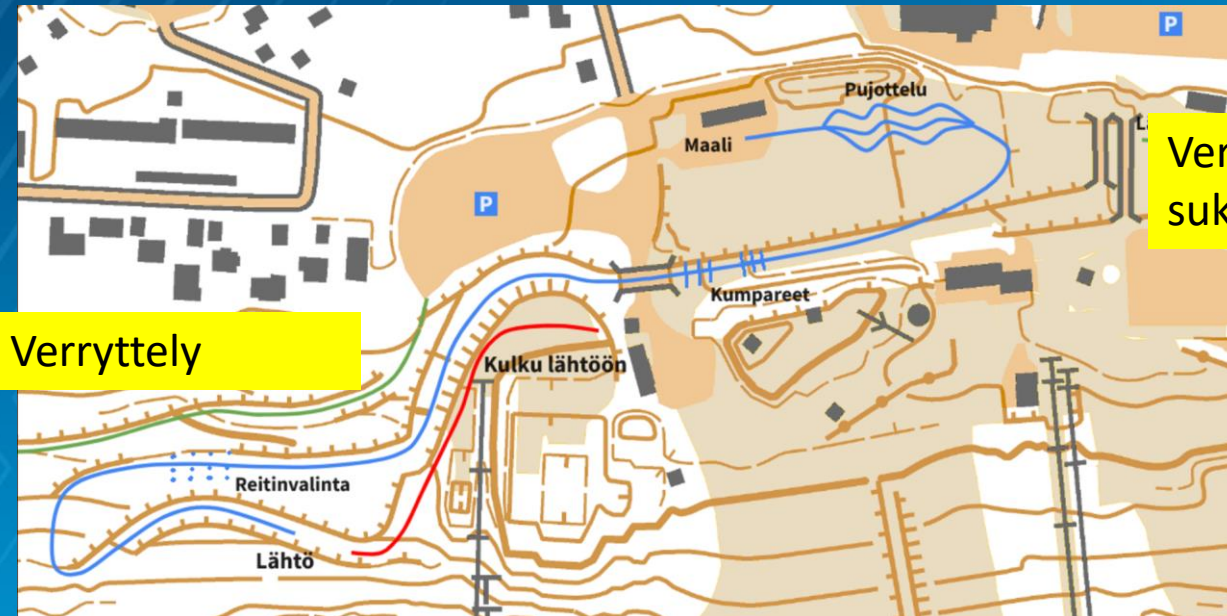

9. Suksien testaus ja verryttely

- Verryttely ja suksien testaus mahdollista kilpaladuilla ladun ollessa avoinna
- Hiihto vain menosuuntaan
- Kilpailuiden ollessa käynnissä ladut ovat suljettu
- Verryttelyladut käytössä koko ajan