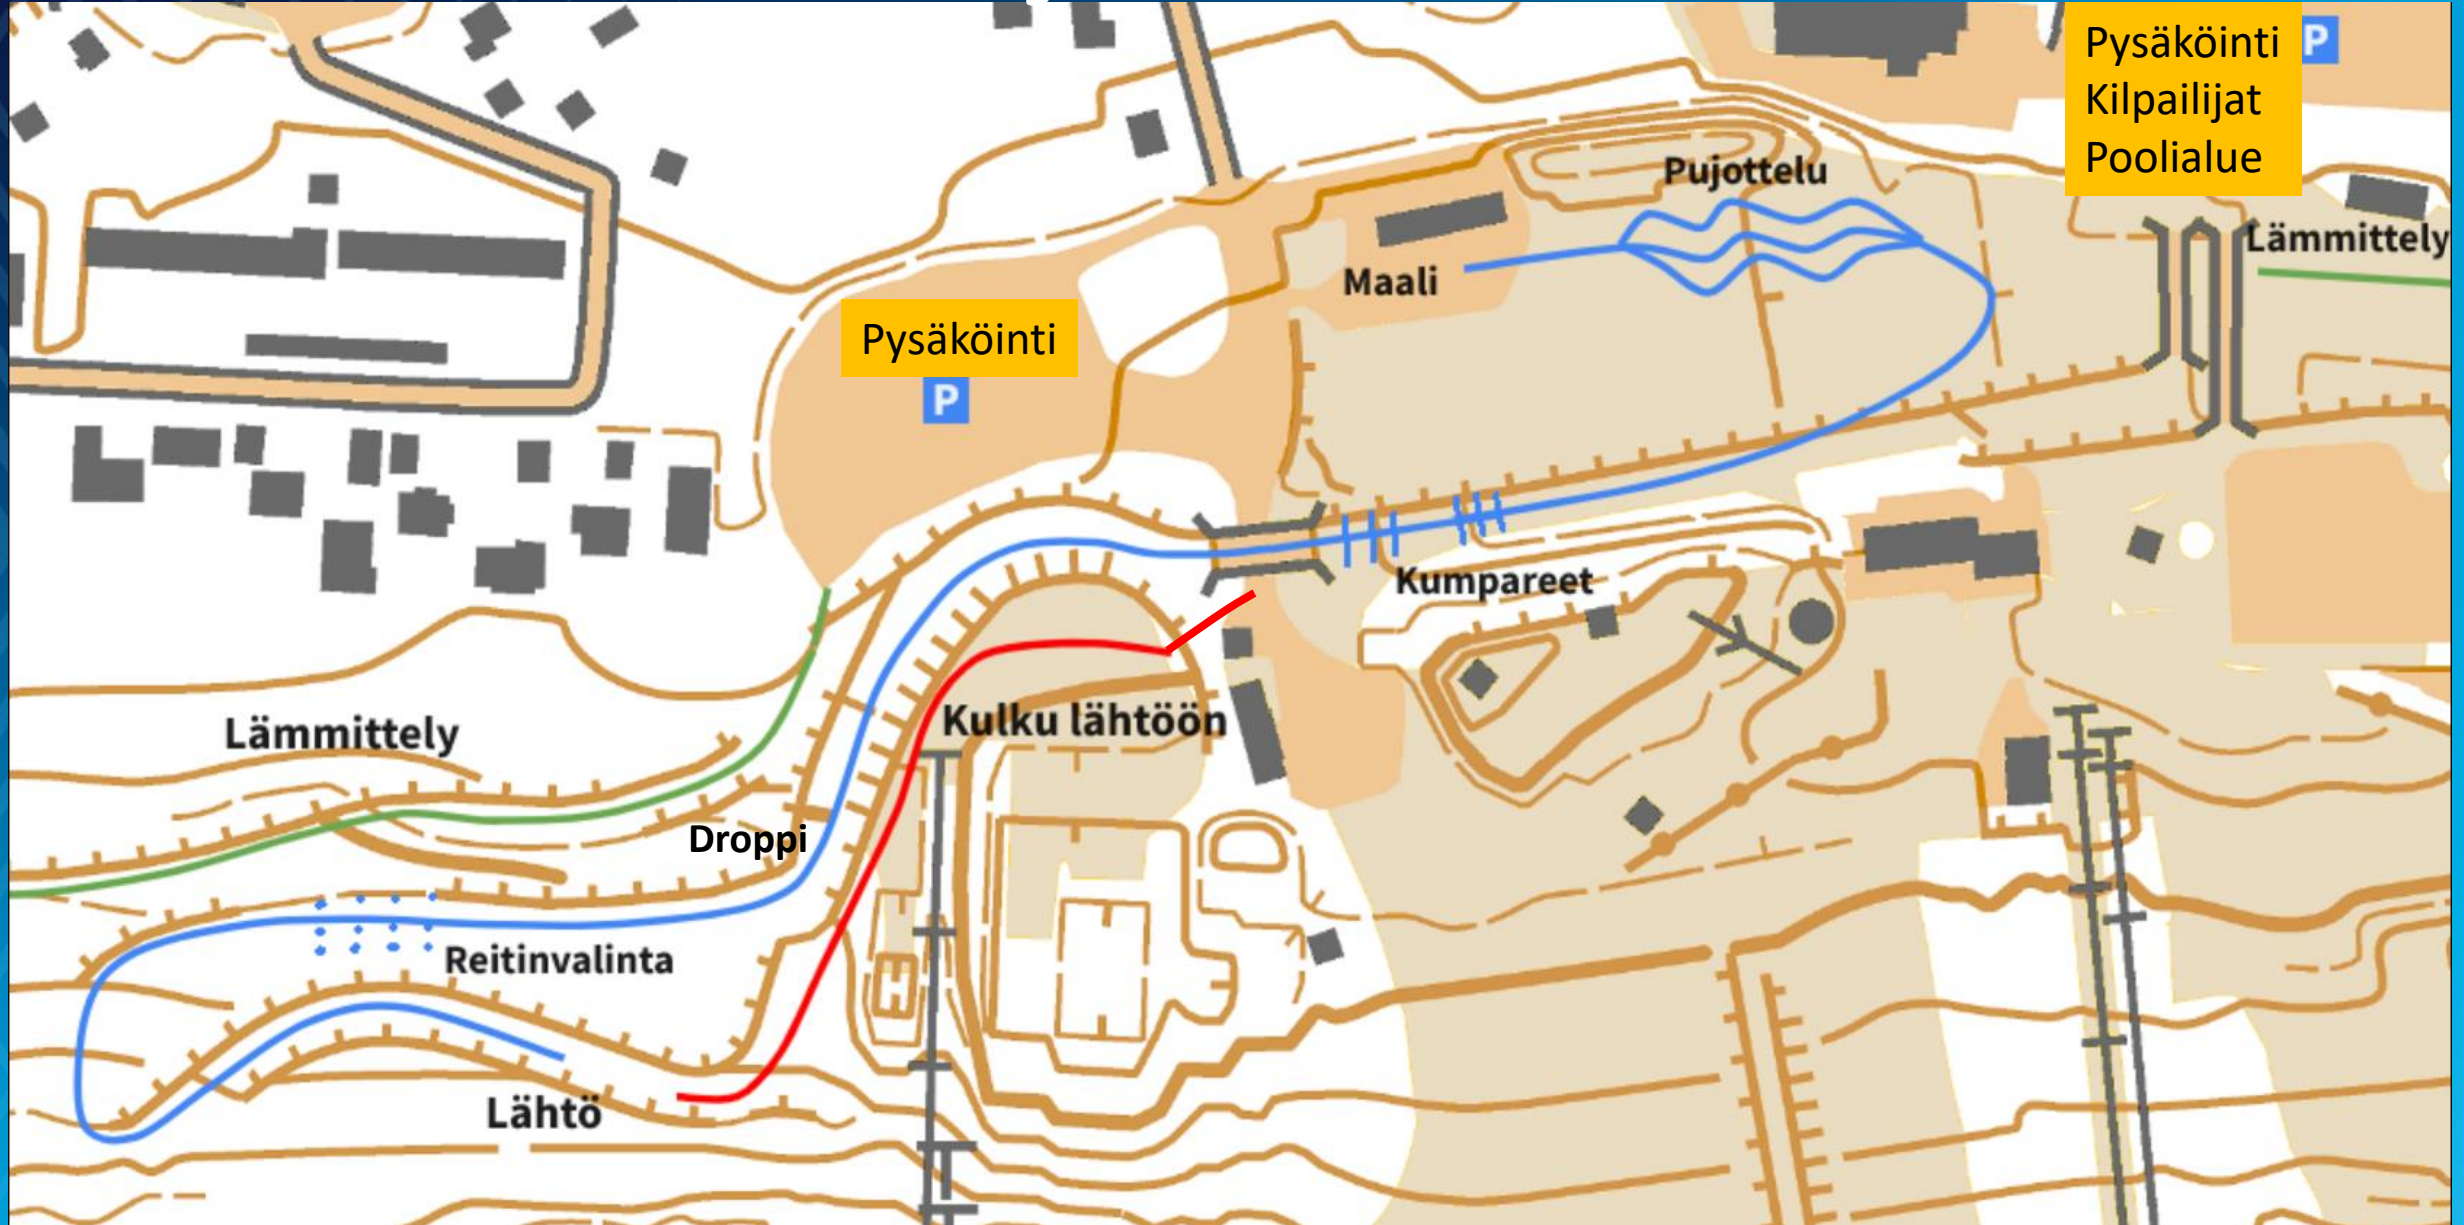

Lähtöön

Maali

Palkintojenjako

7. Stadion- ja latukartta

8. XCX-Kisaohjeet

- Kulku lähtöön kävelemällä (opastettu reitti)
- Karsinnan lähtö lähtölatujen etupuolelta
- Finaaleissa lähtöladut, 6 hiihtäjää rinnakkain
- Nilkkatunnistin (Transponderi):
 - Lähdössä Järjestäjien puolesta kilpailijalle asennetaan nilkkatunnistimet molempiin jalkoihin (ajanottoa varten)
 - Nilkkatunnistimet pidettävä jaloissa koko kisan ajan, ne otetaan pois maalissa järjestäjien toimesta
 - Hävinnyt nilkkatunnistin = 100 €
- XCX-radan eri suorituskohdat tulee kaikkien suorittaa.
- Pujottelussa virheellinen suoritus = aikasakko 3 sekuntia
 - Suksien on mentävä portin samalta puolelta
- Sama numero koko kisan ajan
- Suojalasien käyttö