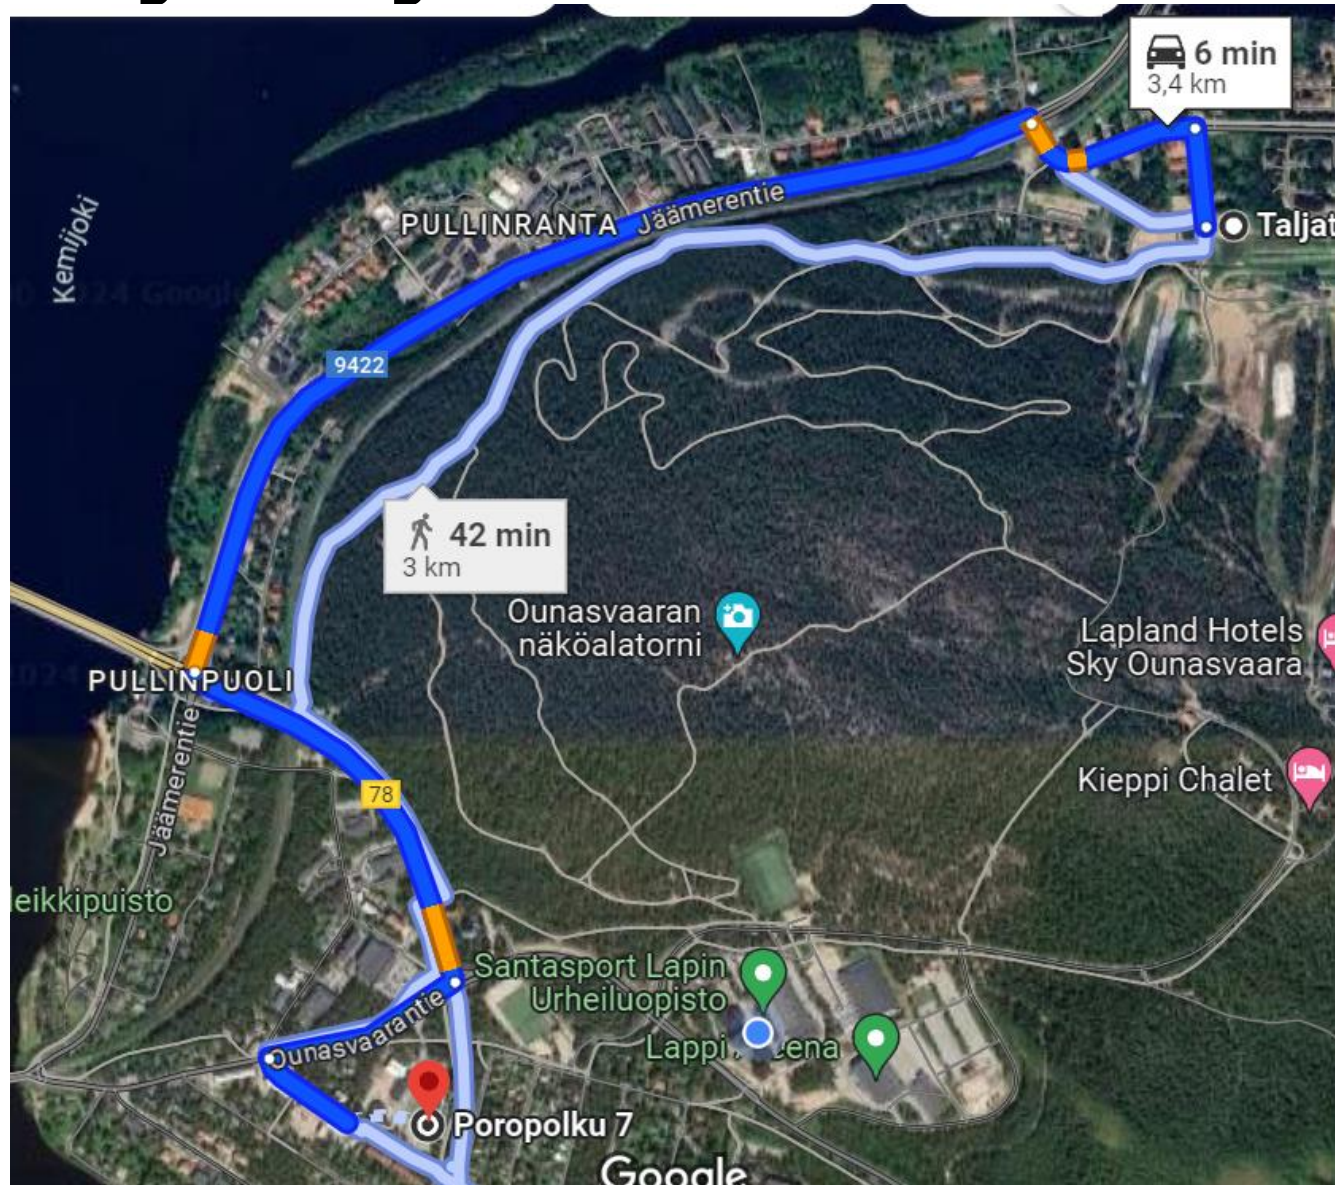

Ajo-ohje kouluruokailuun