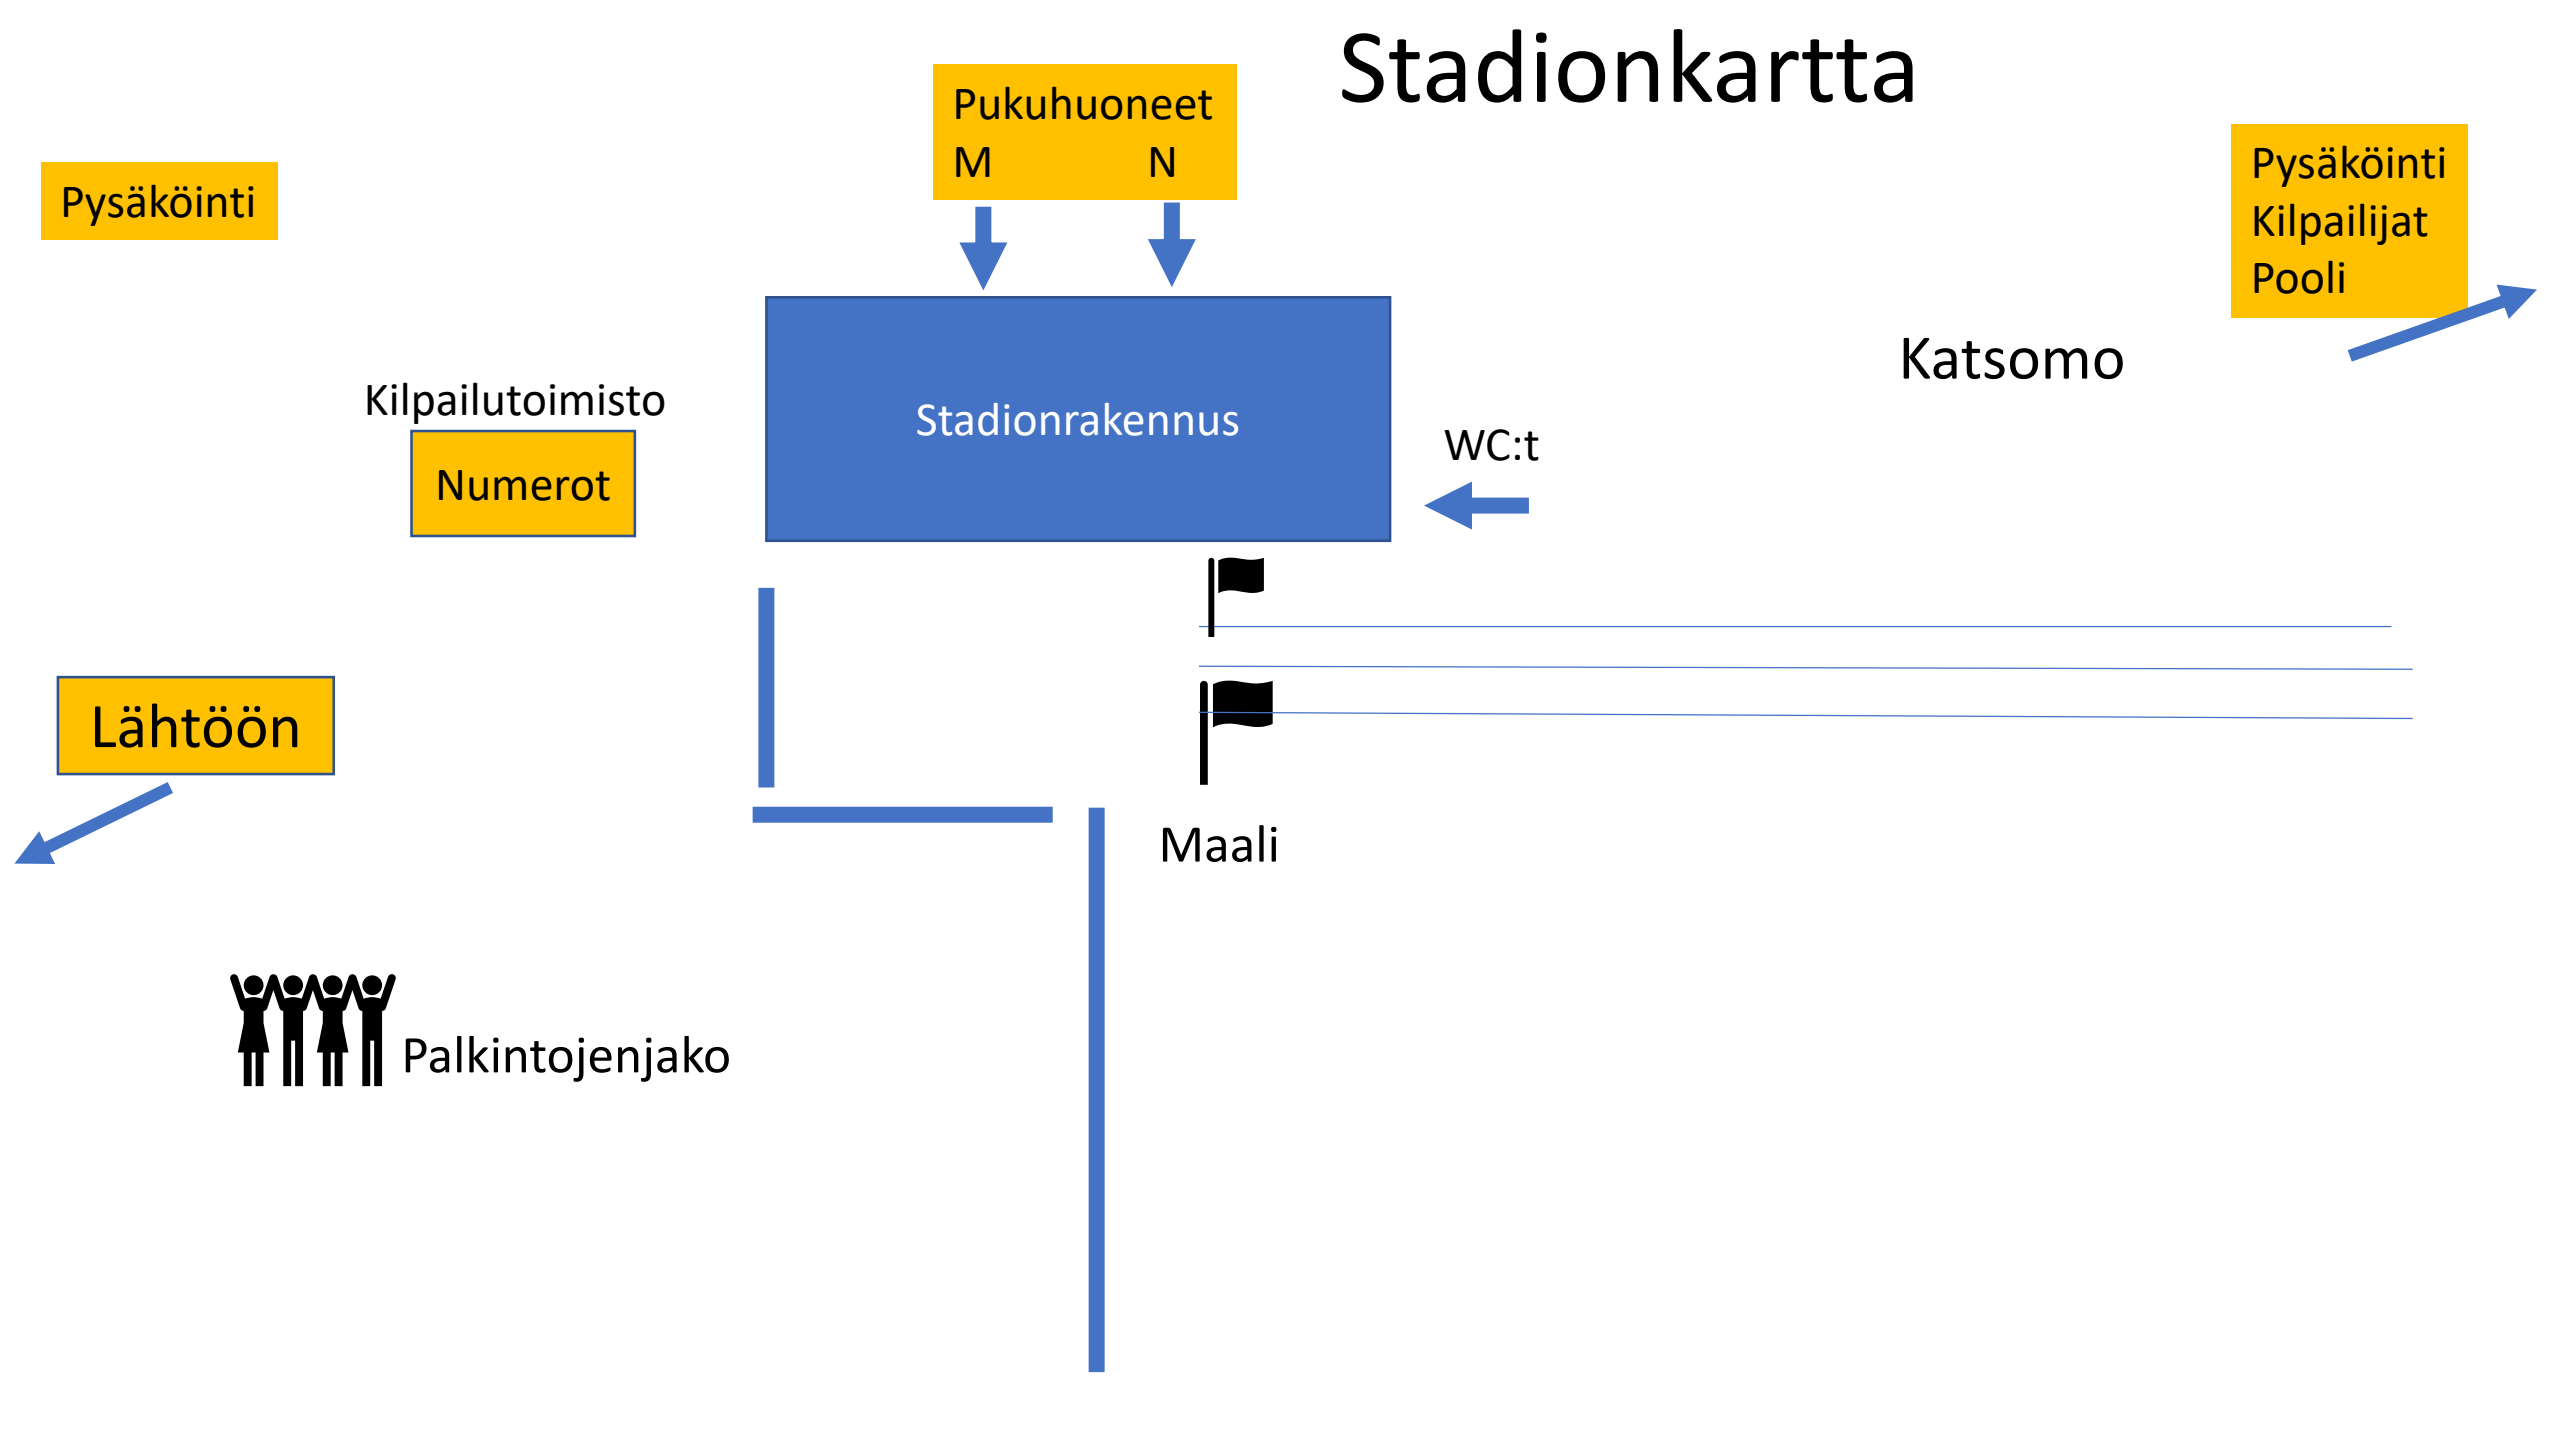

Lähtöön

Maali

Palkintojenjako

7. Stadion- ja latukartta

8. XCX-Kisaohjeet

- Kulku lähtöön kävelemällä (opastettu reitti)
- Karsinnan lähtö lähtölatujen etupuolelta
- Finaaleissa lähtöladut, 6 hiihtäjää rinnakkain
- Nilkkatunnistin (Transponderi):
 - Lähdössä Järjestäjien puolesta kilpailijalle asennetaan nilkkatunnistimet molempiin jalkoihin (ajanottoa varten)
 - Nilkkatunnistimet pidettävä jaloissa koko kisan ajan, ne otetaan pois maalissa järjestäjien toimesta
 - Hävinnyt nilkkatunnistin = 100 €
- XCX-radan eri suorituskohdat tulee kaikkien suorittaa.
- Pujottelussa virheellinen suoritus = aikasakko 3 sekuntia
 - Suksien on mentävä portin samalta puolelta
- Sama numero koko kisan ajan
- Suojalasien käyttö