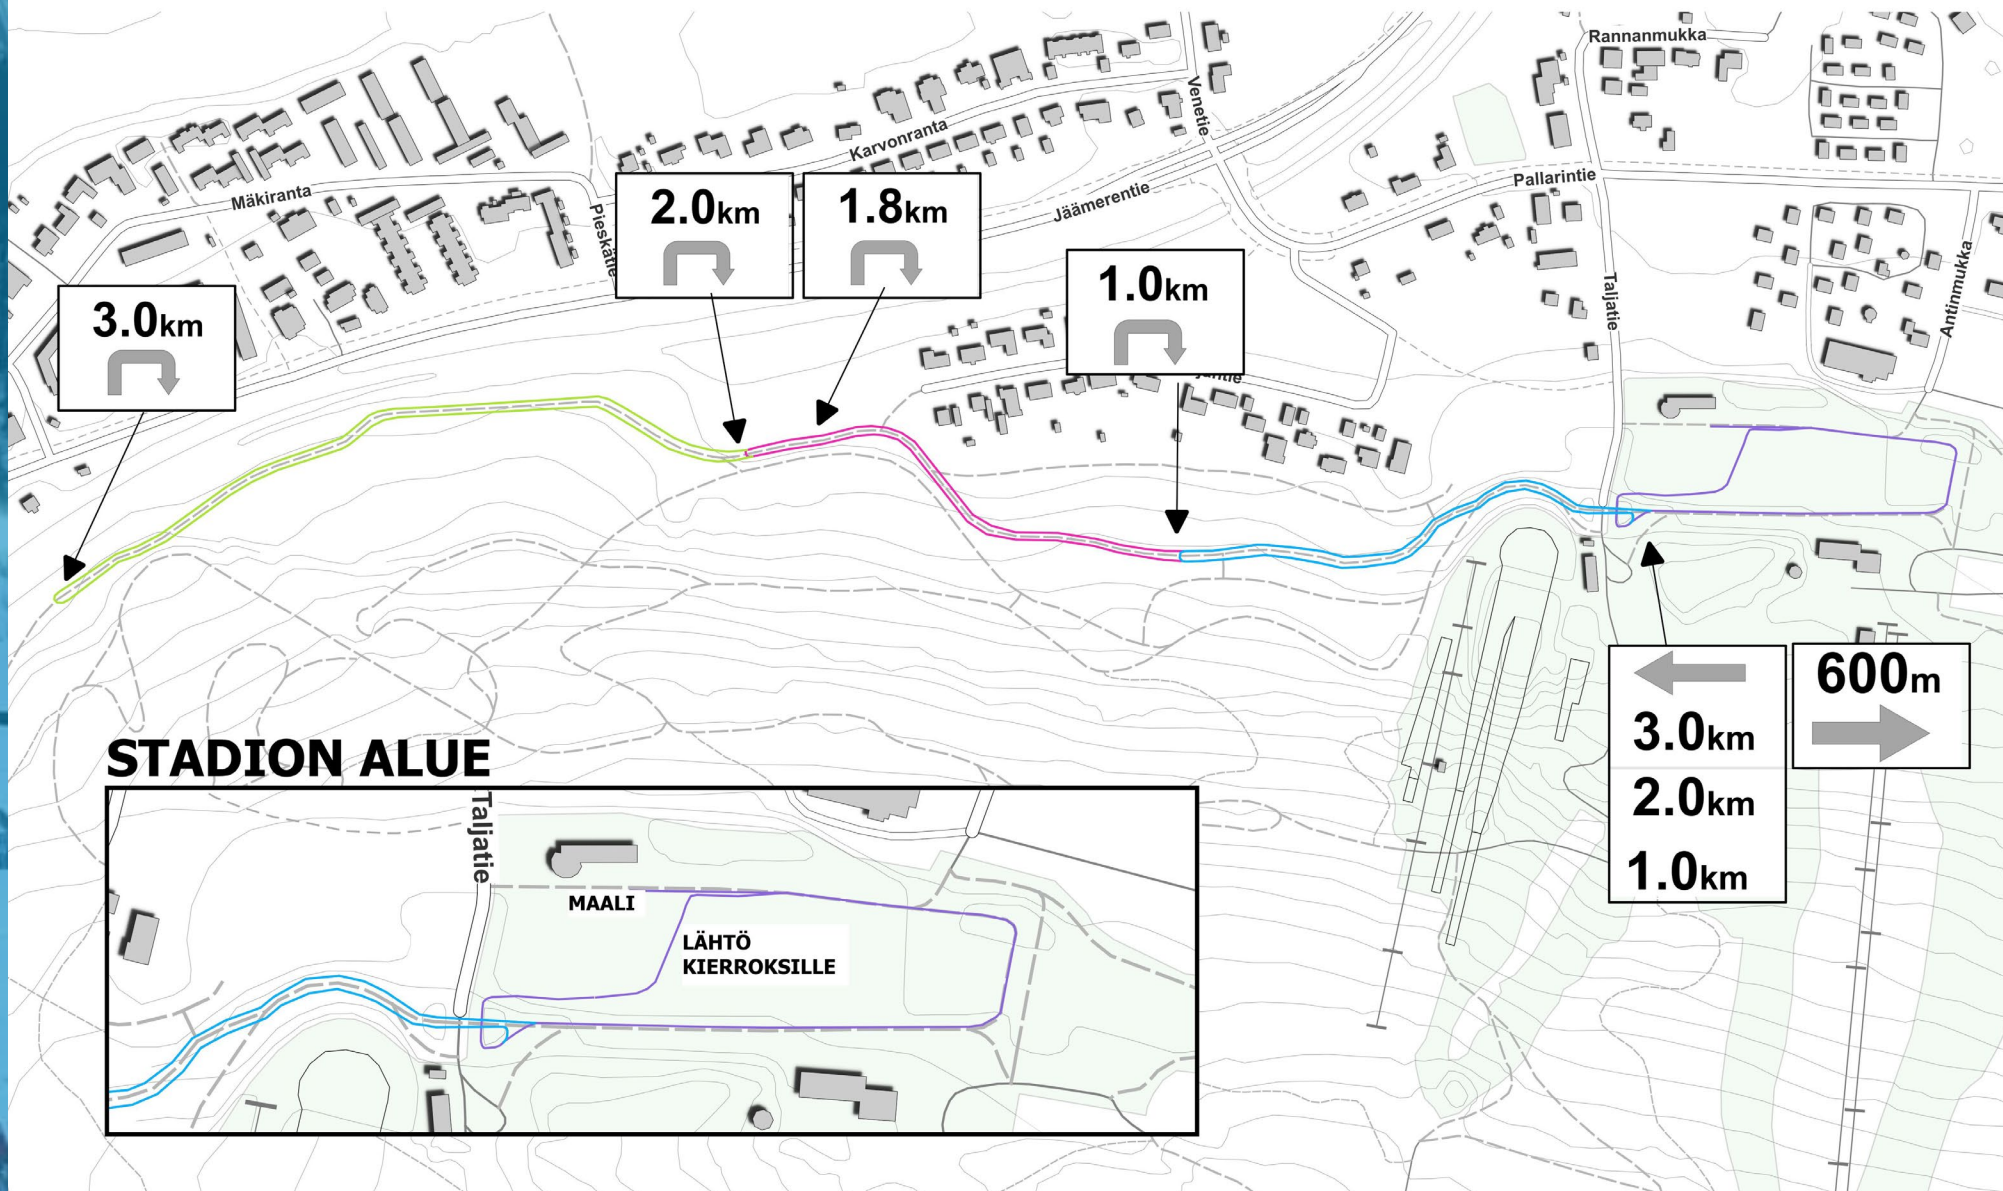

Gate compensation in use

HS100 4,6 p/gate

HS70 3,4 p/gate

Gates are set only by jury!

1,8 km lap in use for XC skiing

W18 and Women 3 laps, M18 5 laps, Men 6 laps

XC warm-up on race track and on tracks towards Santasportä mäessä että ladulla

LATUKARTTA

9. Weather forecast

Sääennuste päivitetty 23.11.2024 16:26

Rovaniemi

Lähipäivät

10 vrk

15 vrk

Säämerkkien selitykset