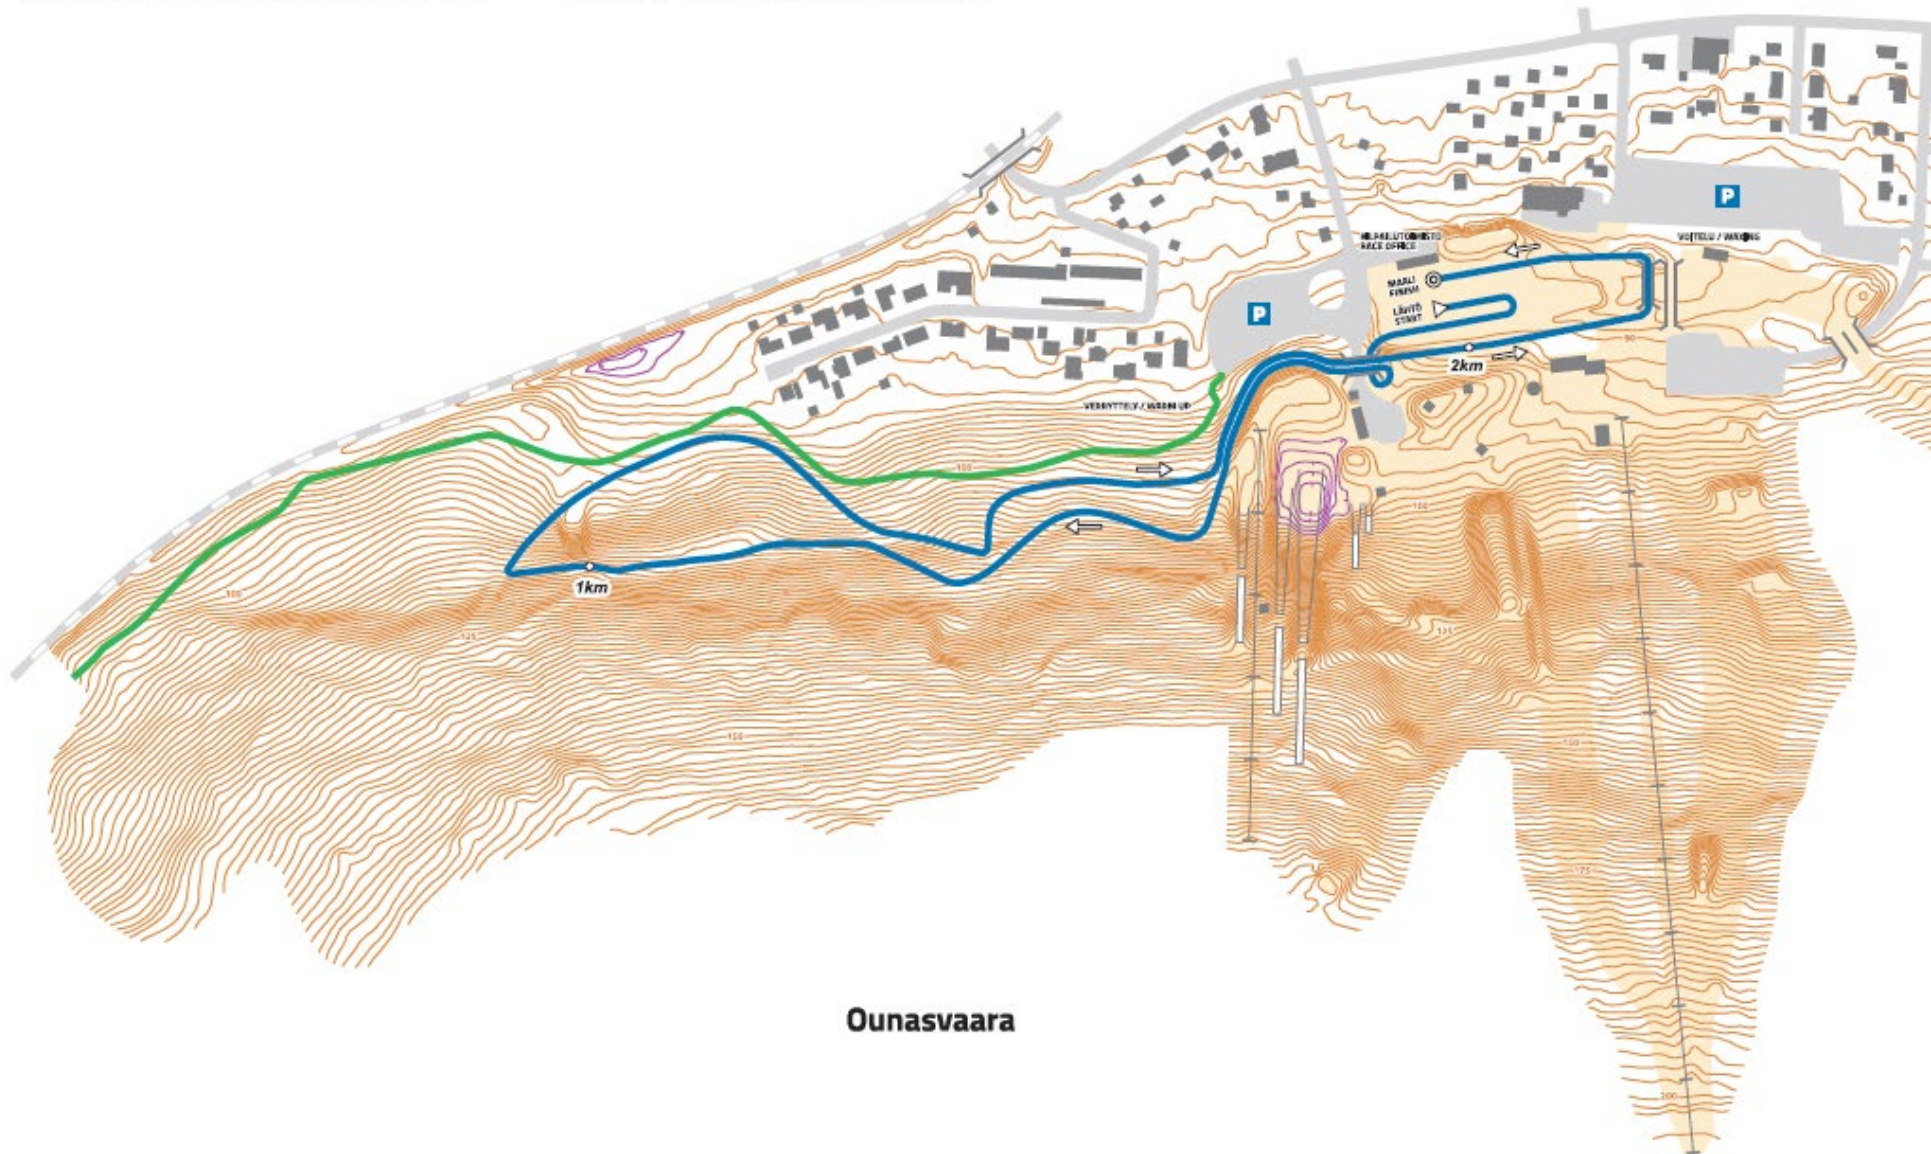

Klo 10:15 Yhdistetty mäkiosuus M18, N ja M

Klo 11:00 Mäkihyppy N18, M18, N ja M koekierros ja 2 kilpailukierrosta

Klo 14:45 Yhdistetty hiihto N 5 km

Klo 15:00 Yhdistetty hiihto M 10 km

Klo 15:30 Yhdistetty hiihto M18 7,5 km

Kilpalatu / Cross-country course **SININEN / BLUE 2,5km**

Ounasvaara - Rovaniemi

7. TA:n PUHEENVUORO

8. Yleistä

Mäkihypyn ja hiihdon numerot kilpailutoimistosta (Viipale-rakennus)

Hiihdossa käytetään transpondereita, niiden jako hiihdon lähtöpaikalla